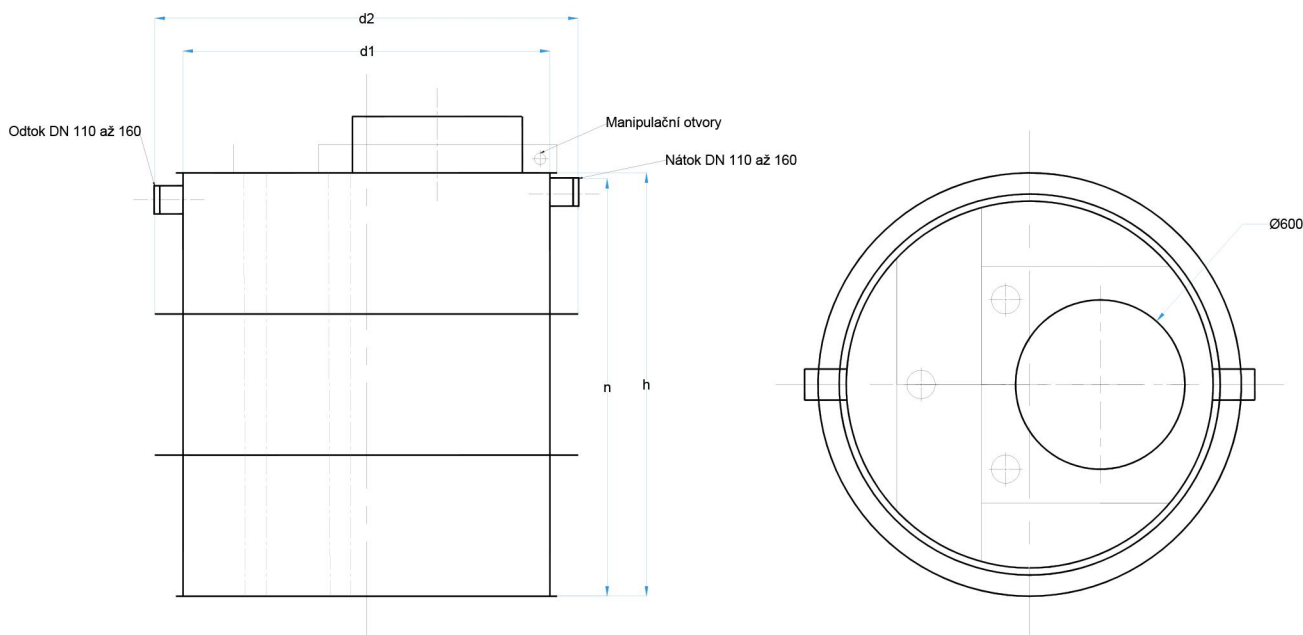

## NÁDRŽ PRO PITNOU VODU SAMONOSNÁ KRUHOVÁ

TYP	OBJEM	PRŮMĚR d2	PRŮMĚR d1	VÝŠKA PLÁŠTĚ h	VÝŠKA n
NPPVK_2	2m <sup>3</sup>	1500mm	1300mm	1500mm	1480mm
NPPVK_3	3m <sup>3</sup>	1800mm	1600mm	1500mm	1480mm
NPPVK_4	4m <sup>3</sup>	2050mm	1850mm	1500mm	1480mm
NPPVK_5	5m <sup>3</sup>	2250mm	2050mm	1500mm	1480mm
NPPVK_6	6m <sup>3</sup>	2450mm	2250mm	1500mm	1480mm
NPPVK_7	7m <sup>3</sup>	2650mm	2450mm	1500mm	1480mm
NPPVK_8	8m <sup>3</sup>	2850mm	2650mm	1500mm	1480mm
NPPVK_9	9m <sup>3</sup>	2650mm	2450mm	2000mm	1980mm
NPPVK_10	10m <sup>3</sup>	2750mm	2550mm	2000mm	1980mm
NPPVK_12	12m <sup>3</sup>	3000mm	2800mm	2000mm	1980mm
NPPVK_15	15m <sup>3</sup>	3300mm	3100mm	2000mm	1980mm

## NÁDRŽ PRO PITNOU VODU SAMONOSNÁ HRANATÁ

TYP	OBJEM	DÉLKA d	ŠÍŘKA š	VÝŠKA PLÁŠTĚ h	VÝŠKA n	BOČNÍ VÝZTUHY
NPPVH_2	2m <sup>3</sup>	2000mm	1000mm	1000mm	980mm	100mm
NPPVH_3	3,4m <sup>3</sup>	1500mm	1450mm	1500mm	1480mm	100mm
NPPVH_4	4m <sup>3</sup>	1800mm	1450mm	1500mm	1480mm	100mm
NPPVH_6	6m <sup>3</sup>	2000mm	1450mm	2000mm	1980mm	100mm
NPPVH_8	8m <sup>3</sup>	2000mm	2000mm	2000mm	1980mm	100mm
NPPVH_10	10m <sup>3</sup>	2500mm	2000mm	2000mm	1980mm	100mm
NPPVH_12	12m <sup>3</sup>	3000mm	2000mm	2000mm	1980mm	100mm
NPPVH_15	15m <sup>3</sup>	3000mm	2500mm	2000mm	1980mm	100mm
NPPVH_18	18m <sup>3</sup>	3000mm	3000mm	2000mm	1980mm	100mm
NPPVH_20	20m <sup>3</sup>	3500mm	3000mm	2000mm	1980mm	100mm