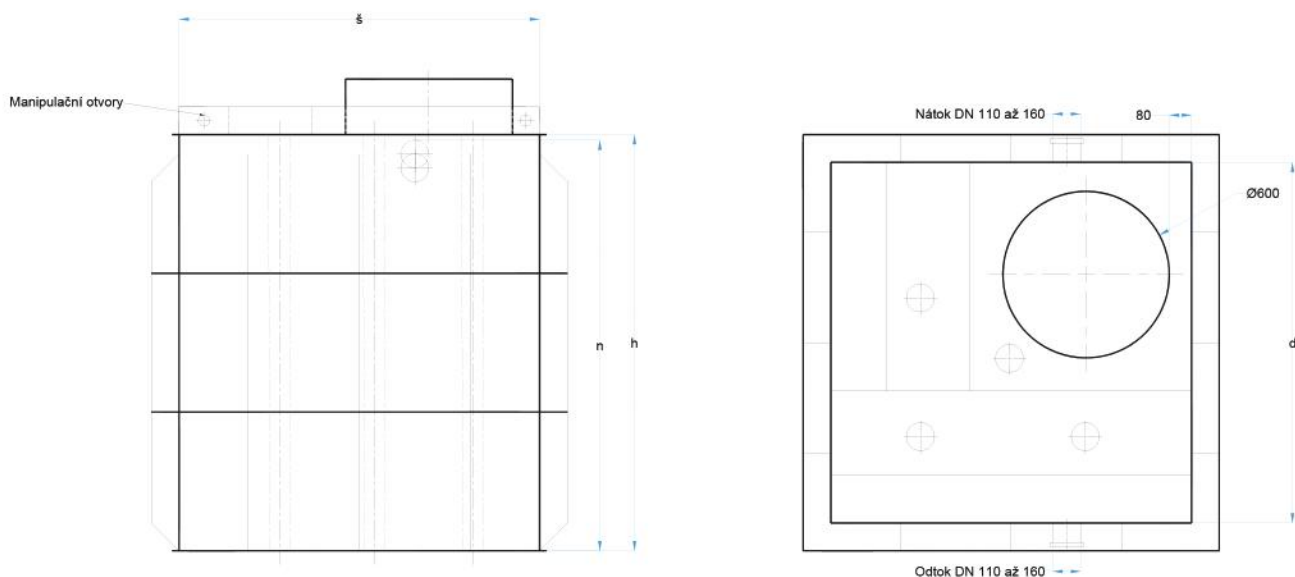

## NÁDRŽ PRO PITNOU VODU SAMONOSNÁ KRUHOVÁ

TYP	OBJEM	PRŮMĚR d2	PRŮMĚR d1	VÝŠKA PLÁŠTĚ h	VÝŠKA n
NPPVK_2	2m <sup>3</sup>	1500mm	1300mm	1500mm	1480mm
NPPVK_3	3m <sup>3</sup>	1800mm	1600mm	1500mm	1480mm
NPPVK_4	4m <sup>3</sup>	2050mm	1850mm	1500mm	1480mm
NPPVK_5	5m <sup>3</sup>	2250mm	2050mm	1500mm	1480mm
NPPVK_6	6m <sup>3</sup>	2450mm	2250mm	1500mm	1480mm
NPPVK_7	7m <sup>3</sup>	2650mm	2450mm	1500mm	1480mm
NPPVK_8	8m <sup>3</sup>	2850mm	2650mm	1500mm	1480mm
NPPVK_9	9m <sup>3</sup>	2650mm	2450mm	2000mm	1980mm
NPPVK_10	10m <sup>3</sup>	2750mm	2550mm	2000mm	1980mm
NPPVK_12	12m <sup>3</sup>	3000mm	2800mm	2000mm	1980mm
NPPVK_15	15m <sup>3</sup>	3300mm	3100mm	2000mm	1980mm

## NÁDRŽ PRO PITNOU VODU SAMONOSNÁ HRANATÁ

TYP	OBJEM	DÉLKA d	ŠÍŘKA š	VÝŠKA PLÁŠTĚ h	VÝŠKA n	BOČNÍ VÝZTUHY
NPPVH_2	2m <sup>3</sup>	2000mm	1000mm	1000mm	980mm	100mm
NPPVH_3	3,4m <sup>3</sup>	1500mm	1450mm	1500mm	1480mm	100mm
NPPVH_4	4m <sup>3</sup>	1800mm	1450mm	1500mm	1480mm	100mm
NPPVH_6	6m <sup>3</sup>	2000mm	1450mm	2000mm	1980mm	100mm
NPPVH_8	8m <sup>3</sup>	2000mm	2000mm	2000mm	1980mm	100mm
NPPVH_10	10m <sup>3</sup>	2500mm	2000mm	2000mm	1980mm	100mm
NPPVH_12	12m <sup>3</sup>	3000mm	2000mm	2000mm	1980mm	100mm
NPPVH_15	15m <sup>3</sup>	3000mm	2500mm	2000mm	1980mm	100mm
NPPVH_18	18m <sup>3</sup>	3000mm	3000mm	2000mm	1980mm	100mm
NPPVH_20	20m <sup>3</sup>	3500mm	3000mm	2000mm	1980mm	100mm